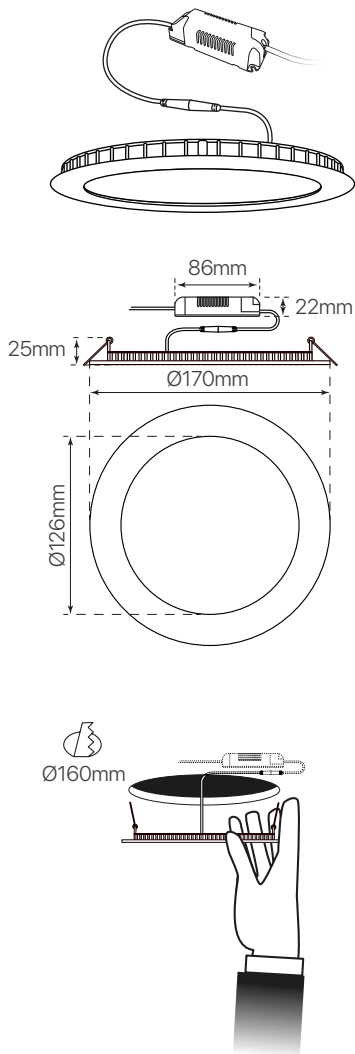

slim  
ficha técnica  
datasheet

ref. 5550392

Nombre / Name	Slim • downlight led empotrable redondo
Referencia / Reference	5550392
Materiales / Materials	Aluminio + PMMA / Aluminum + PMMA
Difusor / Diffuser	PMMA
Potencia / Power	12W
Temperatura de color / Color temperature	6500K
Flujo luminoso / Luminous flux	1250lm
Dimable / Dimmable	Opcional / Optional
Ángulo de apertura / Beam angle	110°
Ángulo de detección / Detection angle	-
IP	44
IK	08
F.P	>0.9
UGR	20
IRC	>80
Chip	EPISTAR 2835
Driver	i-TEC series
Vida media (duración) / Average life	± 50.000h
Clase energética / Energy class	A++
Aislamiento eléctrico / Electrical isolation	Clase I / Clase I
Colores / Colors	Gris / Grey
Medida exterior / Product size	Ø170mm x 25mm
Medidas de corte / Cutting measurements	Ø160mm
Tª (ambiente/trabajo) / Tª (environment/work)	-20°C ~ 50°C
Input	AC85 ~ 265V
Output	DC24 ~ 48V
Frecuencia / Frequency	50 / 60Hz
Peso / Weight	281g
Certificados / Certificates	CE RoHS
Garantía / Warranty	2 años / 2 years